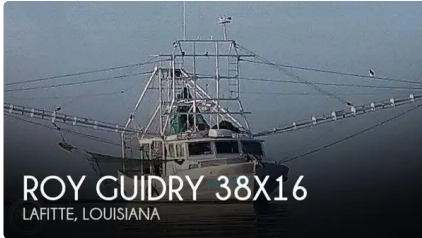

id 5636

Kalastustroolari

[1992 Roy Guidry 38X16](#)

Lähetystunnus	5636
Kategoria	Kalastustroolari
Rakennusvuosi	1992
Hinta	\$142,000
Lähetysten lisäspäivä	2022-02-05
lisännyt	Vlad (Varamar)

Laivan mitat

Kokonaispituus (LOA), m 38