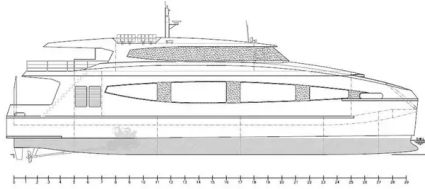

id 6290

RoPax laiva

[UUSI RAKENNE - 35 metrin rannikko-Ropax-lautta](#)

Lähetystunnus	6290
Kategoria	RoPax laiva
Lähetysten lisäyspäivä	2022-08-26
lisännyt	SeaBoats

Mitattu paino

DWT 100

Laivan mitat

Kokonaispituus (LOA), m	35.7
Syvyys, m	3.3
Aluksen syväys, m	2

lisäinformaatio

Päämoottori 2x Cummins KTA38 M2, 1007kw @ 1900rpm

Itseliikkuva

Matkustajat 127

Samanlaisia laivoja

[Näytä samanlaiset alukset](#)

Pyynnöt

[Ostopyynnöt vastaavat](#)