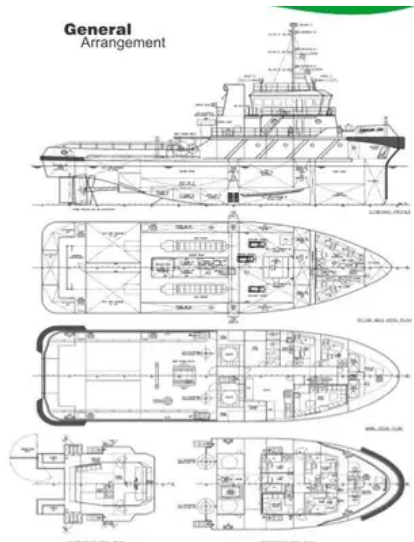

id 6325

Hinausvene

[36 m 4000 hv Hinaaja](#)

Lähetystunnus	6325
Kategoria	Hinausvene
Luokka	BV
Rakennusvuosi	2007
Lippu	Malesia
Lähteyksen lisäyspäivä	2022-09-13
lisännyt	SeaBoats

Mitattu paino

DWT	379
GRT	495
NRT	148

Laivan mitat

Kokonaispituus (LOA), m	36
Aluksen syväys, m	4.5

Lisäinformaatio

Päämoottori	2 x ZIBO LB8250ZC-1 (2 x 2000BHP)
Itseliikkuva	
Kannet	1

Samanlaisia laivoja	Näytä samanlaiset alukset
Pyynnöt	Ostopyynnöt vastaavat
sähköposti	Lähetää sähköpostia

**General
Arrangement**