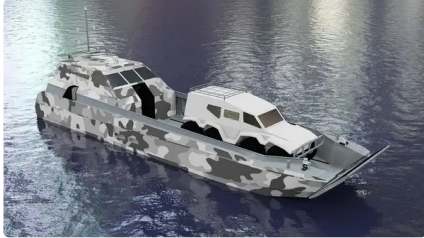

id 6390

Laskeutumisvene, säiliö

[UUSI RAKENNE - 20 m sotilaslaskeutune - Kitset](#)

Lähetystunnus	6390
Kategoria	Laskeutumisvene, säiliö
Lähtöksen lisäspäivä	2022-10-04
lisännyt	SeaBoats

Laivan mitat

Kokonaispituus (LOA), m	20
Aluksen syväys, m	1