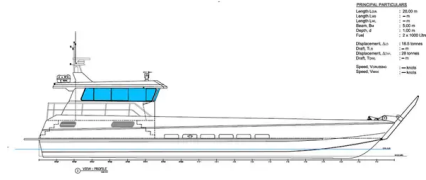

id 6455

Laskeutumisvene, säiliö