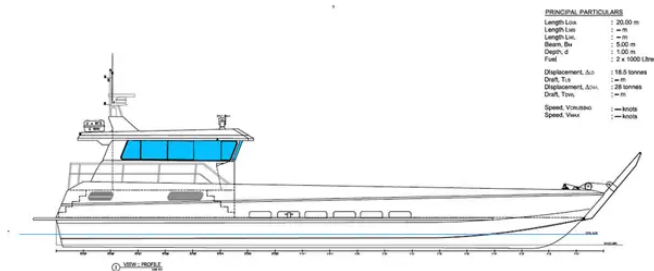

lisäinformaatio

Itseliikkuva

Samanlaisia laivoja	Näytä samanlaiset alukset
Pyynnöt	Ostopyynnöt vastaavat
sähköposti	Lähetää sähköpostia